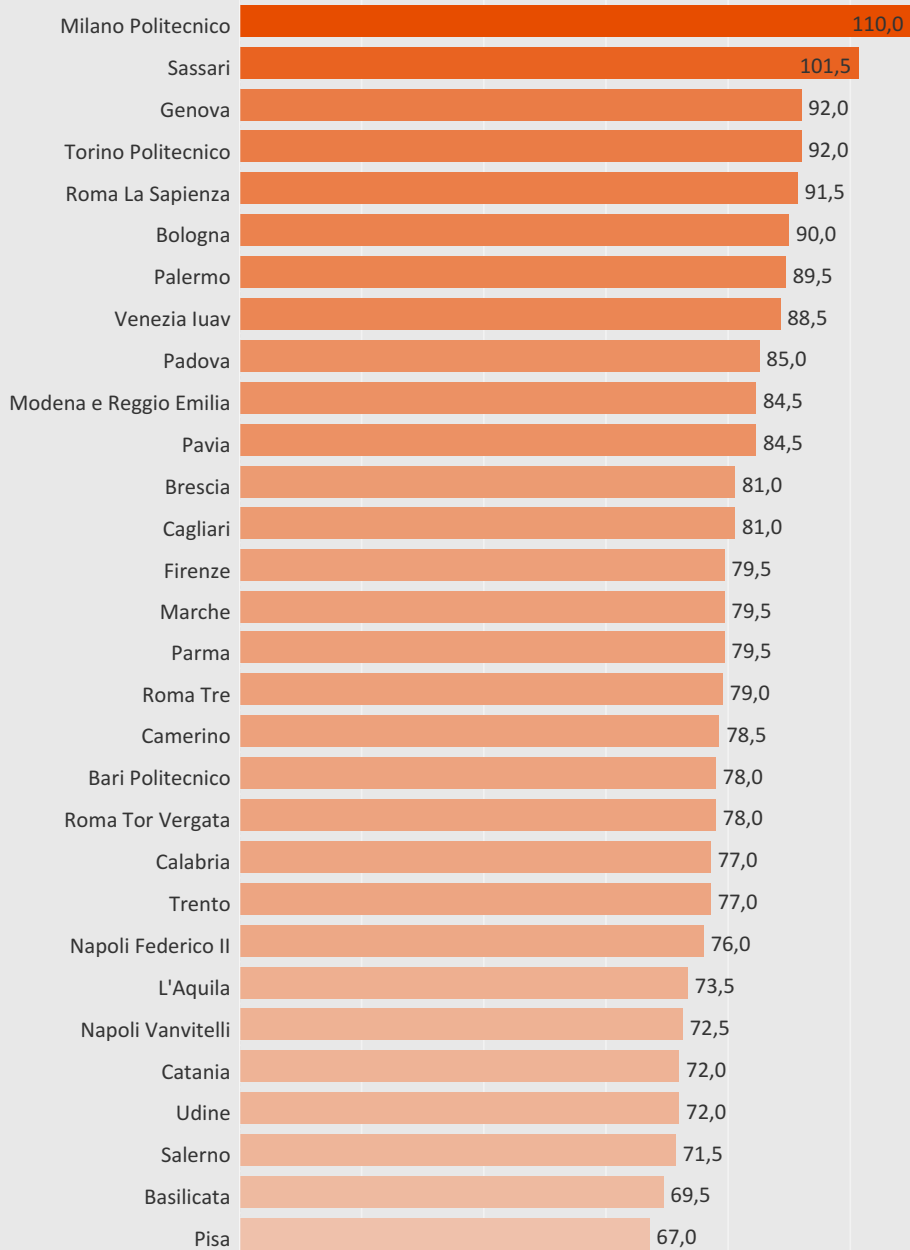

IL PUNTEGGIO GENERALE - BIENNALI

architettura e ingegneria civile

architettura del paesaggio, ingegneria civile, ingegneria dei sistemi edilizi, pianificazione territoriale urbanistica e ambientale

Selezionare il gruppo disciplinare

architettura e ingegneria..

0 20 40 60 80 100